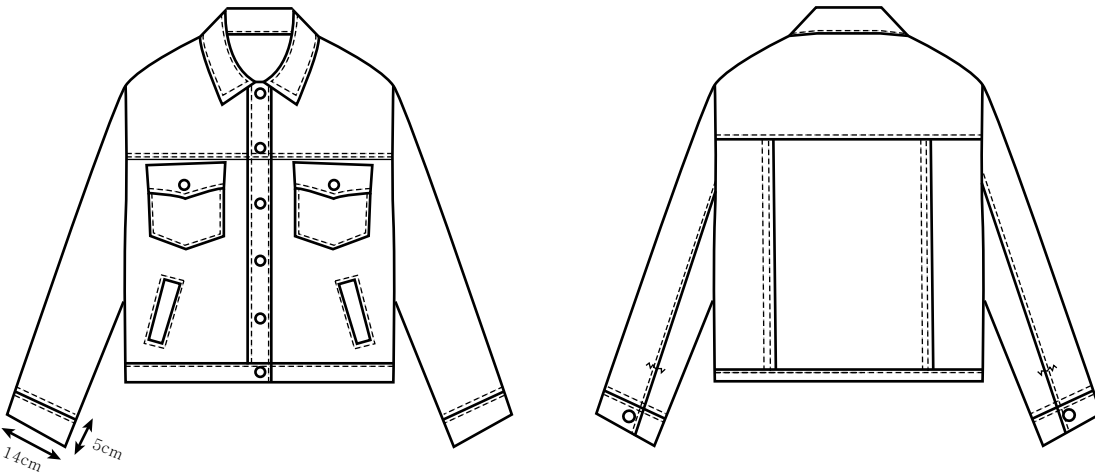

결재	디자이너	생산처	실장

BRAND	PENETUS	생산처		부속	스냅단추	Size : One size (CM)					
Number	23 - 3	의뢰일		원단 종류	면	어깨	가슴 단면	팔 기장	총장	소매단 폭	
Product Name	Shirts Jacket -1	납기일		색상	남색	56cm	61cm	59cm	61cm	지시서 명시	

요청사항

- 패턴상에 니혼바리있습니다. (어깨, 옆, 소매, 뒷판절개, 앞판절개 등)
- 소매, 주머니는 바텍처리 부탁드립니다.

구분	주원단	배색 원단
스왑치		