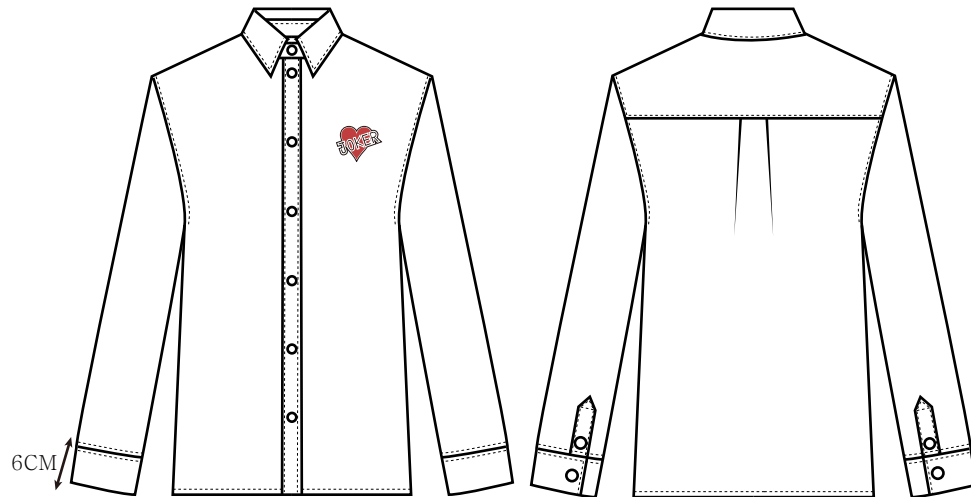

결재	디자이너	생산처	실장

BRAND	PENETUS	생산처		부속	단추
Number	23 - 2	의뢰일		원단 종류	면
Product Name	Shirt - 1	납기일		색상	흰색

Size : One Size (CM)				
어깨	가슴 단면	팔 기장	총장	소매단 폭
58CM	69CM	62CM	78CM	6CM

요청사항

1. 소매길이는 소매단 포함 길이입니다.
2. 통솔부분있습니다. (옆솔기, 어깨, 뒷판 절개, 소매봉제)
* 그외는 샘플을 참고바랍니다.

구분	주원단	시보리 원단
스와치		