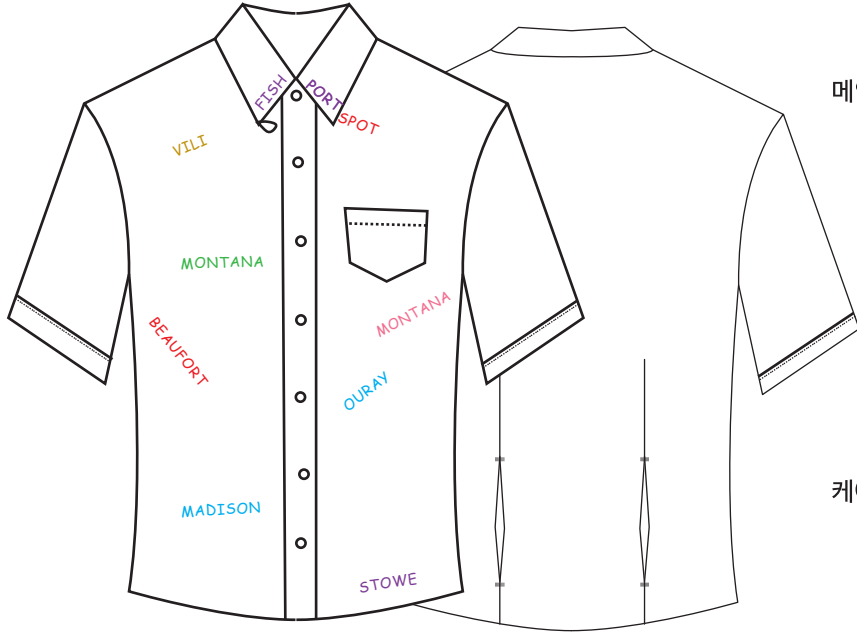

<b>safari</b> safari-spot	상품명 린넨 빌리지 셔츠	TEL 010-2799-2980
	상품코드 SFR2023482031	SIZE 1

메인 작업 지시서

FRONT & BACK DETAIL

라벨사양

메인

케어

와끼선

요척

아소트

**\*특이사항    \*\*\*파이핑 절단 된 거 쓰지말아주세요!\*\*\***

1. 소매단 말아박기 오무데쪽으로
2. 완성후 마도메 디테일
3. 메인라벨 뒤중심에 이면봉제.
4. 케어라벨 와끼에 적당히
5. 암홀 1/4" 스티치
6. 주머니 입어왼쪽만
7. 에리고시 셋빠고리(제원단바이어스)+단추이고  
단작은 나나인치+단추입니다 (나나인치 촘촘하게 부탁드립니다)
8. 뒷허리쪽 트임+상하바텍 있습니다

color		화이트
size		
1		50